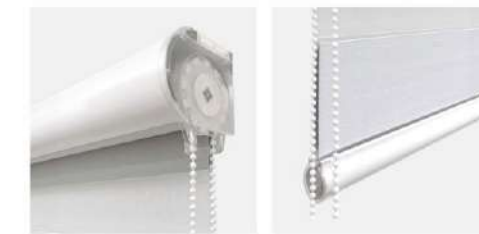

THANH DƯỚI

Mang phong cách tối giản với gam màu trắng tinh tế cùng thiết kế gọn gàng, là lựa chọn hoàn hảo cho không gian Minimal.

THANH TRÊN