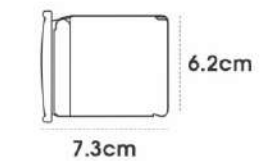

#### HỆ THANH

Bề Mặt Thanh	Sơn Tĩnh Điện
Chiều Rộng Lá Gỗ	50 mm
Độ Dày Lá Gỗ	2 mm

LÁ GỖ BASIC - 25MM

STW-001 | WHITE

STW-003 | CARAMEL

LÁ GỖ BASIC - 35MM

STW-030 | WHITE

STW-034 | NATURAL