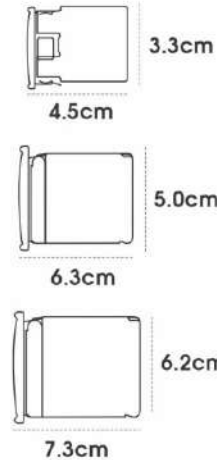

HỆ THANH

Bề Mặt Thanh	Sơn Tĩnh Điện
Chiều Rộng Lá Gỗ	25 mm - 35 mm - 50 mm
Độ Dày Lá Gỗ	2 mm