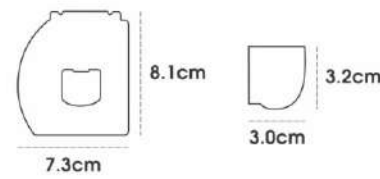

ZEBRA AUTOMATIC SYSTEM

- **PIN LITHIUM DÙNG ĐẾN 7 THÁNG**
- **TÍCH HỢP SOLAR PANEL**
- **ĐIỀU KHIỂN BẰNG REMOTE**
- **SẠC BẰNG SẠC DỰ PHÒNG**
- **CỔNG KẾT NỐI SẠC TYPE-C**
- **CƠ CHẾ GIẢM TIẾNG ỒN**
- **TÙY CHỈNH TỐC ĐỘ HOẠT ĐỘNG**

DRESS UP YOUR WINDOW

SOLAR PANEL

PIN NĂNG LƯỢNG MẶT TRỜI

- Giúp sạc đầy motor liên tục.
- Độ dày 9mm **SIÊU MỎNG**.
- Cổng kết nối Type-C hiện đại.

REMOTE

BỘ ĐIỀU KHIỂN 6 KÊNH

- Điều khiển độc lập 6 thiết bị.
- Nút bấm vật lý để sử dụng, phản hồi **NHANH**.

TUYA WIFI

BỘ CHUYỂN ĐỔI

- Tăng khả năng kết nối.
- Điều khiển từ xa qua ứng dụng di động.
- Hẹn giờ đóng màn, mở màn.
- Kết nối wifi tiện dụng và ổn định.

THÔNG SỐ KỸ THUẬT

ĐỘNG CƠ - MOTOR

Lực Kéo	1.6 Nm
Nguồn Điện	DC 5V
Dung Lượng	2200 mAh
Công Suất	16W
Tốc Độ	30 vòng/phút
Cấp Độ Bảo Vệ	IP44
Chiều Dài Ống Motor	420mm
Nhà Sản Xuất	NOVO

ĐIỀU KHIỂN - REMOTE

Loại Pin	AAA x2
Số Kênh	1 - 6
Nhiệt Độ Hoạt Động	-20° - 60°C
Nhà Sản Xuất	NOVO

THANH MÀN

Bề Mặt Thanh	Sơn Tĩnh Điện
Trọng Lượng Thanh Trên	570 g/m
Trọng Lượng Thanh Dưới	240 g/m
Đường Kính Thanh Lõi	Ø38
Độ Dày Thanh Lõi	1.2 mm

MÀN CẦU VỒNG HỆ THANH SIMPLE⁺

Mang phong cách tối giản với gam màu trắng tinh tế cùng thiết kế gọn gàng, là lựa chọn hoàn hảo cho không gian Minimal.

DRESS UP YOUR WINDOW

THIẾT KẾ NHỎ GỌN

Tối giản - Hiện đại
Mang phong cách minimal

MÀU TRẮNG TINH TẾ

Kết hợp hoàn hảo với tất cả gam màu vải

VẬN HÀNH ÊM ÁI

Hoạt động trơn tru với hệ thanh F28

DÂY CHUỖI SANG TRỌNG

Đễ dàng sử dụng và linh hoạt

THÔNG SỐ KỸ THUẬT

HỆ THỐNG VẬN HÀNH (BỘ ĐẦU)

Thành Phần	Nhựa POM-Acetal (chống bào mòn)
Trọng Lượng	40 g
Tải Trọng	7 - 8 kg
Xuất Xứ	Trung Quốc

THANH MÀN

Bề Mặt Thanh	Sơn Tĩnh Điện
Trọng Lượng Thanh Trên	540 g/m
Trọng Lượng Thanh Dưới	245 g/m
Đường Kính Thanh Lõi	Ø28
Độ Dày Thanh Lõi	1.2 mm