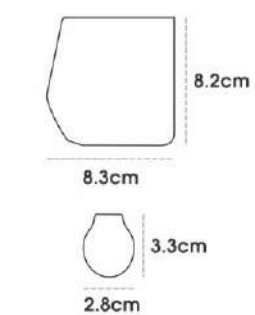

#### THANH MÀN

Bề Mặt Thanh	Sơn Tĩnh Điện
Trọng Lượng Thanh Trên	655 g/m
Trọng Lượng Thanh Dưới	245 g/m
Đường Kính Thanh Lõi	Ø38 - Ø28
Độ Dày Thanh Lõi	1,2 mm

8.2cm

8.3cm

3.3cm

2.8cm

7